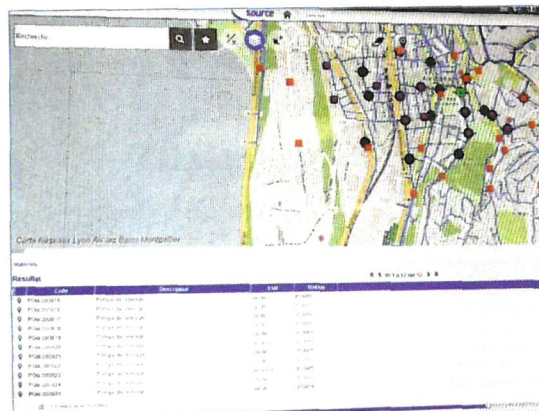

Une magnifique réussite pour son créateur, Eric Bonnet. Au fil des années, CARL a su s'adapter à l'évolution constante de l'informatique et de l'internet, mais aussi des pratiques de maintenance, de plus en plus exigeantes et complexes. CARL se définit d'ailleurs maintenant plus comme un éditeur spécialisé dans les solutions informatisées de gestion d'équipement, plus connues dans le monde sous l'anglicisme « asset management ».

Il est vrai qu'aujourd'hui, l'industrie n'est plus la seule à utiliser la GMAO : les canaux, les autoroutes, les services des eaux, le grand tertiaire, les ports, ... gèrent tous maintenant leurs patrimoines comme les industriels. Par ailleurs, la généralisation des ERP, le fort développement des SIG (systèmes d'information géographique), l'omniprésence d'internet, les exigences de la mouvance vers l'industrie 4.0 et l'arrivée des modèles théoriques de prévision des pannes ne font qu'aider à une utilisation croissante de la GMAO.

CARL Software surfe sur cette vague, et pour bien marquer son leadership et sa modernité, l'entreprise vient de s'installer dans des bâtiments basse consommation flamboyants neufs disposant de toutes les technologies les plus modernes de facility management !

Une des fortes évolutions de la GMAO CARL : l'intégration des SIG