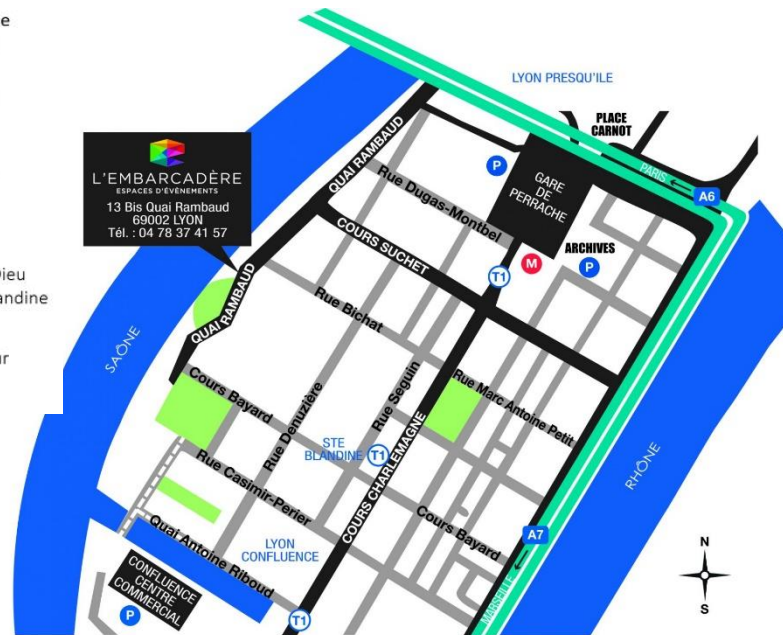

RENCONTRES DU CLUB CARL

INFORMATIONS PRATIQUES (à imprimer) :

DATE & HORAIRES : jeudi 18 octobre – 9h00 / 17h00
LIEU : L'Embarcadère, 13 bis quai Rambaud, 69002 Lyon

ACCES :

Metro A, arrêt Perrache
A 8 min à pied

Parkings à 8 min à pied.
Q-Park Lyon Gare Perrache
Parking Lyon Confluence

Autoroute A6, sortie 39b
Autoroute A7, sortie 1

Gare TGV Lyon Perrache
A 8 minutes à pied

Aéroport Saint-Exupéry
Rhôn'Express, arrêt Part Dieu
+ Tram T1, arrêt Sainte-Blandine

8 min. en Trot' de Bellecour
4 minutes de Perrache

HOTELS A PROXIMITE :

- Hôtel Berlioz – 12 cours Charlemagne, 69002 Lyon – Tel : +33 478 42 30 31
- Hôtel Charlemagne, 23 cours Charlemagne, 69002 Lyon – Tel : +33 472 77 70 00
- Quality suites Lyon Confluence, 69002 Lyon – Tel : +33 437 23 16 04
- Appart'hôtel Odalys City/Campus Confluence 7 cours Bayard, 69002 Lyon –
Tel : +33 478 82 49 02