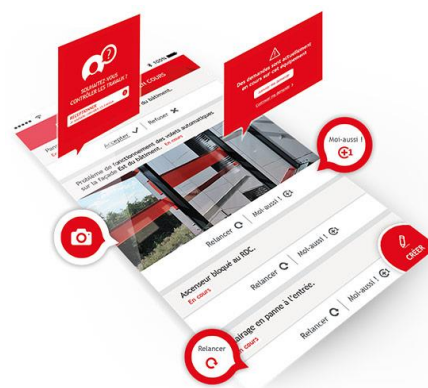

Software-uitgever CARL Berger-Levrault verruimt zijn mobiele aanbod met CARL Flash 6

Naast drie mobiele oplossingen voor onderhoud (CARL Touch, CARL Xpress en CARL Flash) biedt CARL Berger-Levrault sinds 2010 operationele antwoorden op maat van zijn gebruikers in de industrie, transport, collectiviteiten, tertiaire sector en gezondheidssector. De Europese leider in BMS- en CMMS-software consolideerde begin 2021 zijn expertise in mobiele oplossingen door in lijn met CARL Source 6 versie nr. 6 van CARL Flash aan te bieden.

Zes maanden na de lancering van de nieuwste CARL Source-versie onthult CARL Berger-Levrault dus [CARL Flash 6](#), een mobiele app voor service requests, speciaal voor gebruikers van een gebouw, uitrusting of openbare ruimte.

Deze nieuwe versie, gericht op het grote publiek, beschikt over een intuïtief en ergonomisch design en uitgebreide functies voor nog meer gebruiksgemak.

Als toonaangevende speler op de markt van mobiele oplossingen stelt CARL Berger-Levrault nog maar eens een aanbod ter beschikking dat volledig is afgestemd op de typologie van zijn gebruikers. Zo zijn in CARL Flash 6 persoonlijke assistenten geïntegreerd die zich aanpassen aan de verschillende aangeboden diensten: verzoek om badge, werkaanvraag, pechverhelping ... Dankzij de QR-codes op de uitrustingen of lokalen kunnen de assistenten zich aanpassen om de invoer te versnellen.

Resultaat: een betere service en een dialoog met de gebruikers die nog nooit zo eenvoudig, doeltreffend en veilig was. Een eenvoudige QR-code maakt het mogelijk CARL Flash te raadplegen en te configureren op smartphones. De SSO-authenticatie staat garant voor een transparante verbinding. De applicatie voldoet ook aan de geheimhoudingsregels van de AVG (beheer van de instellingen rond cookiebeheer, autorisatie van toegang tot de functies van het apparaat) en zorgt voor de beveiliging van de gegevens (protocollen inzake gegevensbeveiliging, codering van wachtwoorden ...).

Door eenvoud en veiligheid te combineren met de functionele rijkdom van een bedrijfsapplicatie, kan CARL Flash de brug slaan tussen de technische diensten en de gebruikers.

[Over CARL Berger-Levrault](#)